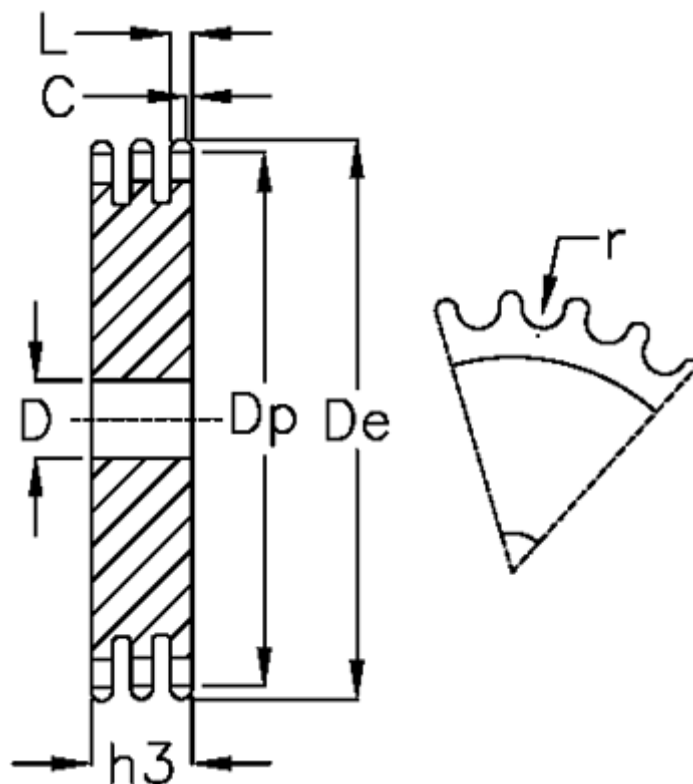

Varenummer: 616023003029
Beskrivelse: Pladehjul 06 B-3 Z=29 triplex

Mål

Antal tænder	= 29	L = 5.2
C	= 1	r = 6.35
D	= 14	
De	= 92	
Dp	= 88.09	
For kædebetegnelse	= 06 B-3	
For kæde størrelse	= 3/8 x 7/32	
h3	= 25.6	